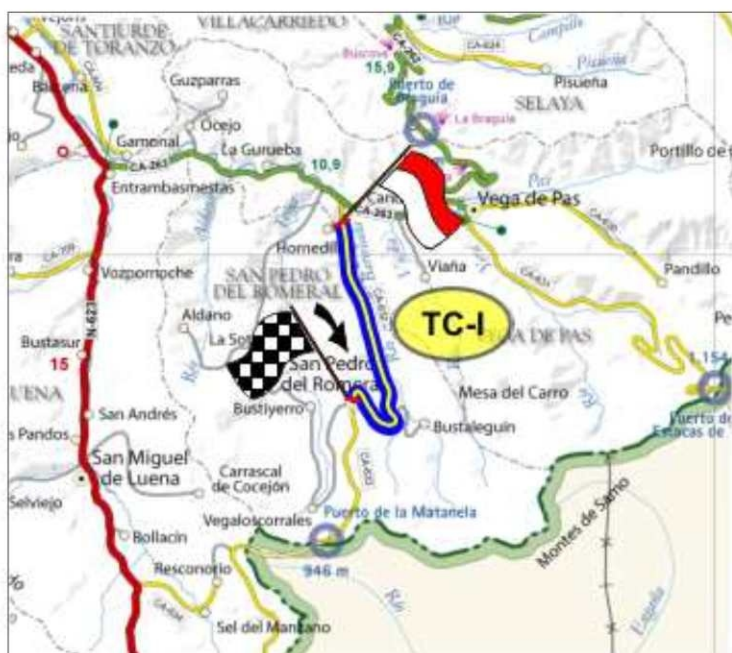

SALIDA

Junto a cartel
SE VENDE LASTRA
PARA TEJADOS
Y SUELOS

TC - I SAN PEDRO

7,57 Kms.

CA - 632

LLEGADA

Cartel entrada San
Pedro del Romeral