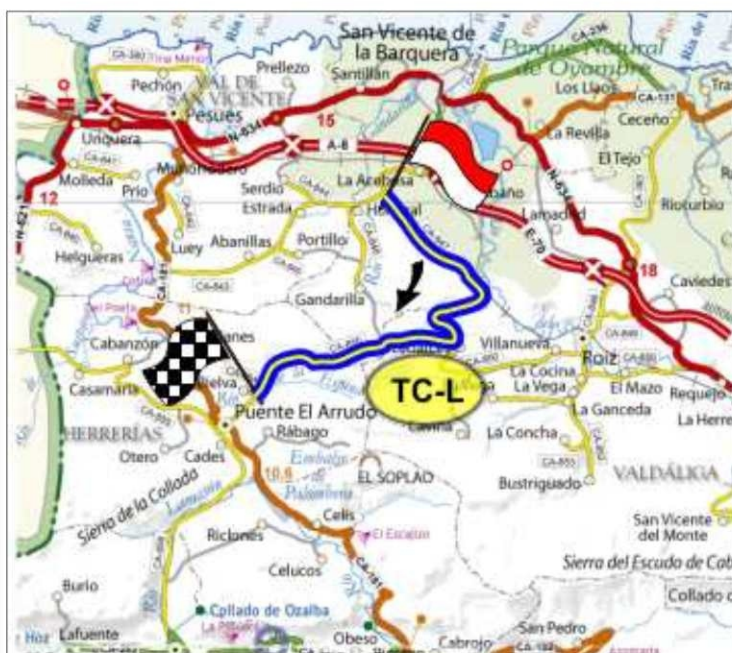

SALIDA

Entrada a dcha
Arenas de
Hortigal.

TC - L LABARCES

13,47 Kms.

CA - 847

CA - 850

LLEGADA

En cruce Bielba Dcha