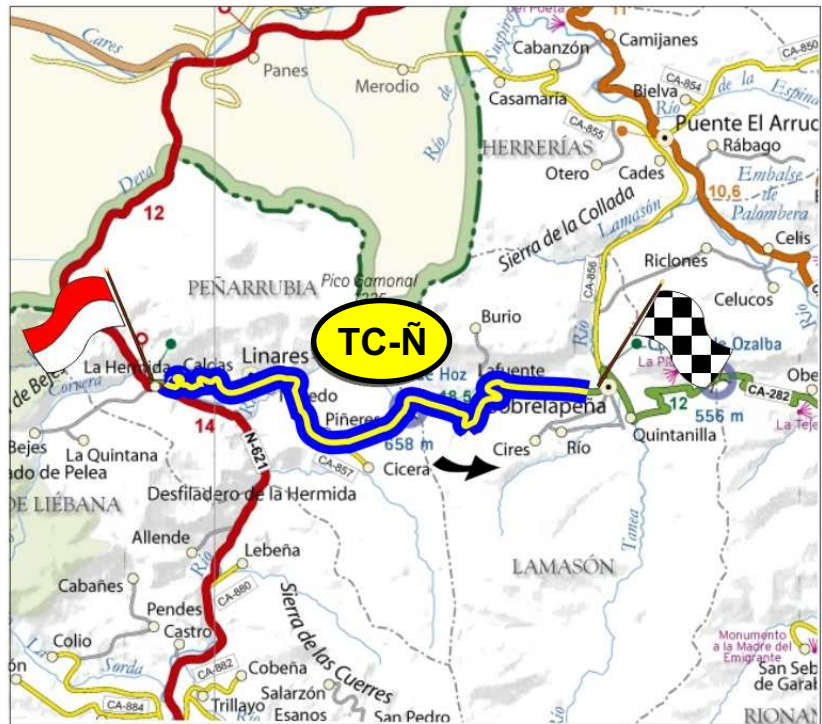

SALIDA

Camino Izda 150 m
antes de hito 30

TC - Ñ LA HERMIDA

14,23 Kms.

CA - 282

LLEGADA

Camino Dcha, antes de
cartel La Fuente