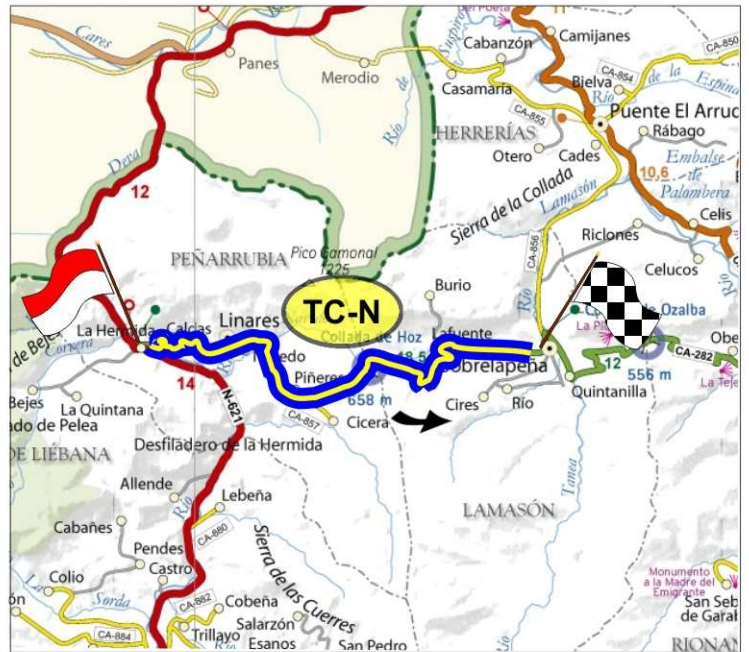

SALIDA

Camino Izda 150 m
antes de hito 30

TC - N LA HERMIDA

14,23 Kms.

CA - 282

LLEGADA

Camino Dcha, antes de
cartel La Fuente