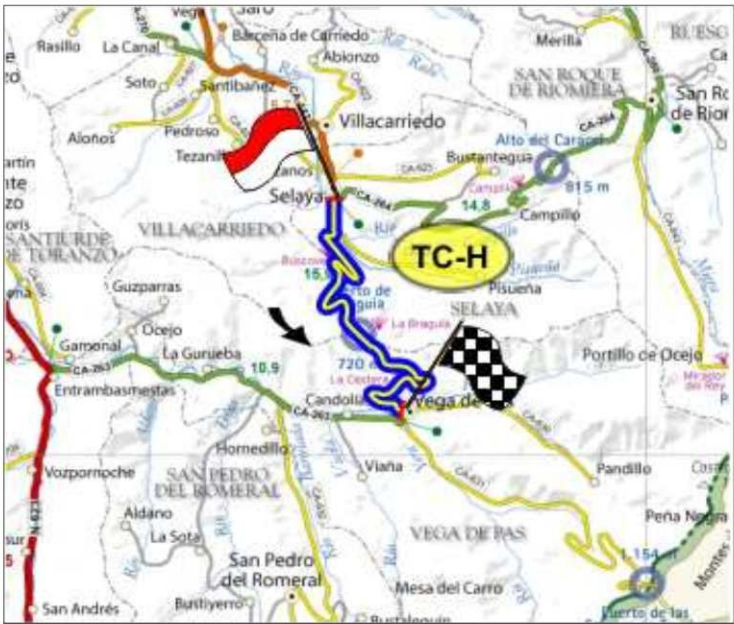

SALIDA

Carretera Selaya a Vega de Pas, junto hito
1

TC - H LA BRAGUIA

13,21 Kms.

CA - 262

LLEGADA

Entrada a Vega de Pas,
junto museo etnográfico